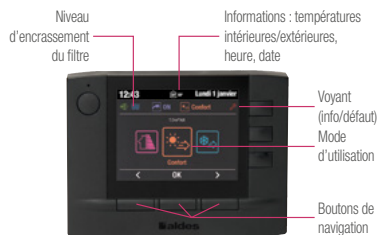

2 MODES DE PILOTAGE

COMMANDE CENTRALE

Une interface complète pour plus de confort et de contrôle au quotidien.

3 modes d'utilisation

- **CHAUFFAGE**
- **RAFRAICHISSEMENT**
  (Mode réversible uniquement)
- **VACANCES**

De nombreuses fonctions

- **Confort** : pour un chauffage ou un rafraîchissement adapté à vos besoins quotidiens.
- **Éco⁽¹⁾** : pour plus d'économies et moins de dépenses.
- **Boost⁽²⁾** : pour répondre à un besoin de rafraîchissement urgent et ponctuel.
- **Prog⁽³⁾** : pour une programmation horaire de votre chauffage ou votre rafraîchissement.
- **Relevé de Consommation** : pour un suivi de votre consommation.