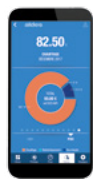

ALDESCONNECT™ Aldes Connect

L'application qui vous permet de suivre et de piloter votre chauffage, votre rafraîchissement et votre eau chaude sanitaire directement depuis votre smartphone !