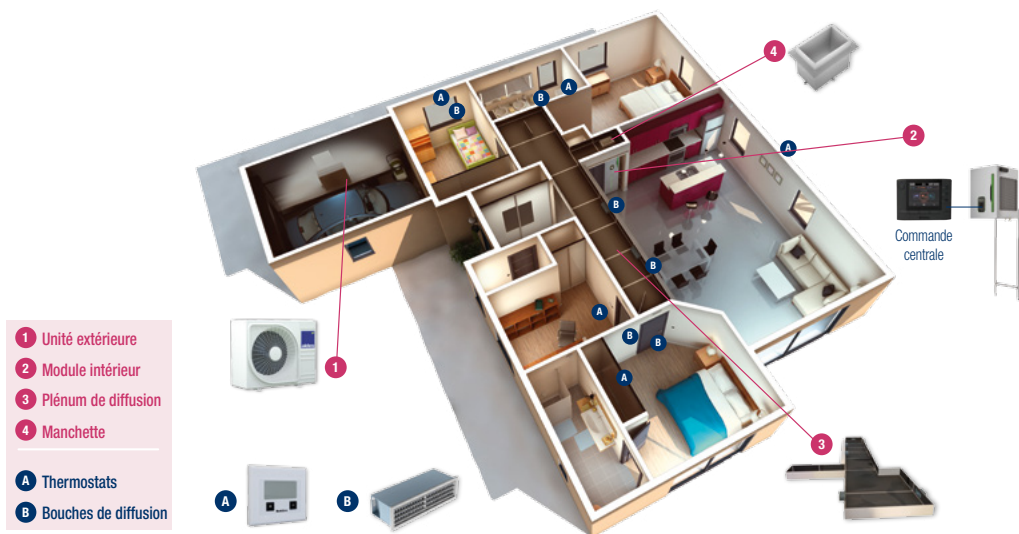

PRINCIPE DE FONCTIONNEMENT